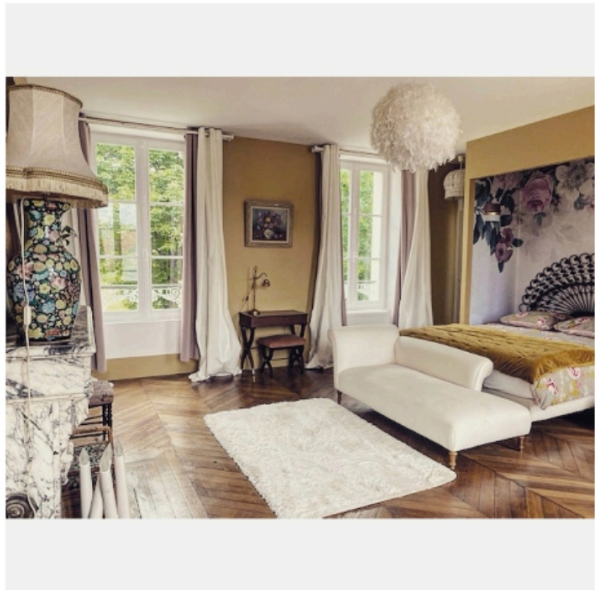

Marguerite chambre de 32m2 + SDD 7m2 + wc privé