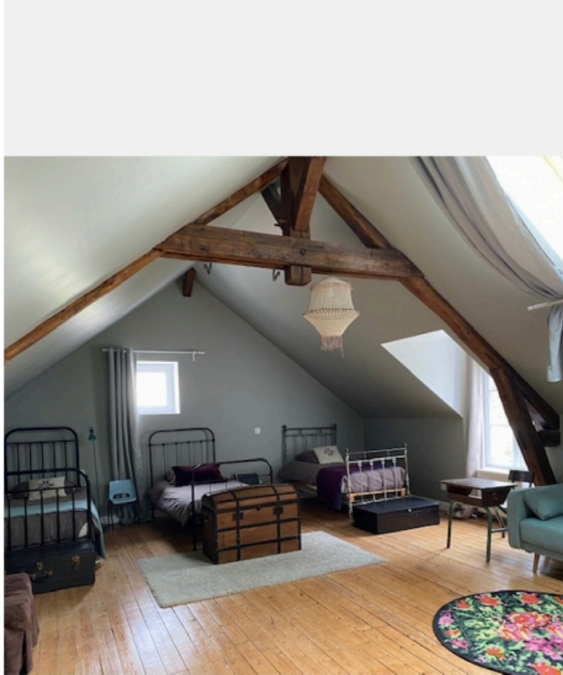

## Chambre confort

**Chèvrefeuille** 20m2 lit 160 SDD et WC partagés avec Lupin et cabane

**Bohème** 15m2 lit 140 douche privée et WC sur le palier

## Chambre partagée

**Dortoir Passiflore** 45m<sup>2</sup> 3 lits simples + 1 canapé lit  
Grande SDB avec 3 douches, 2 lavabos, 2 WC à l'étage

Chambre **Oiseaux de Paradis** 14m2 2 lits simples  
Grande salle de douche à partager avec dortoir Passiflore, 2 WC à l'étage