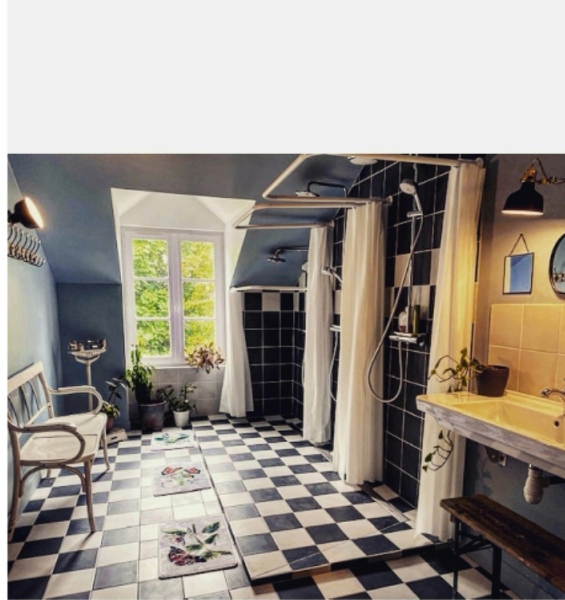

Chambre partagée

Dortoir Passiflore 45m² 3 lits simples + 1 canapé lit
Grande SDB avec 3 douches, 2 lavabos, 2 WC à l'étage