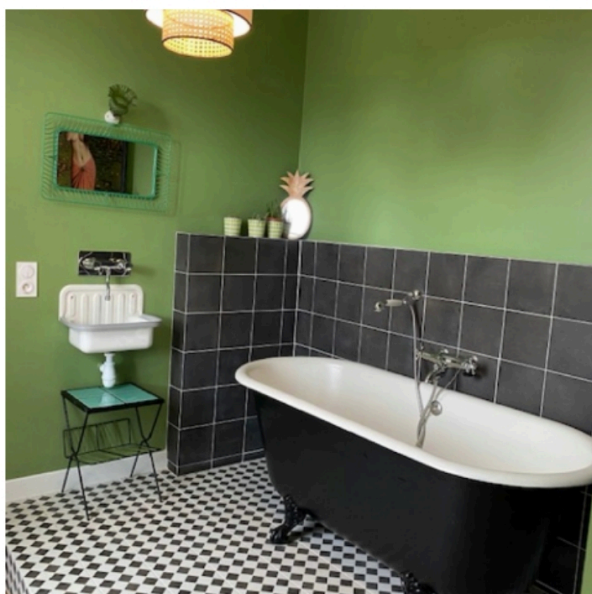

Colibri des Champs

Descriptif des chambres

Suite confort individuelle

Drosera chambre de 28m², lit 160 + SDB 7m² + wc sur le pallier
+ (canapé lit de 120)